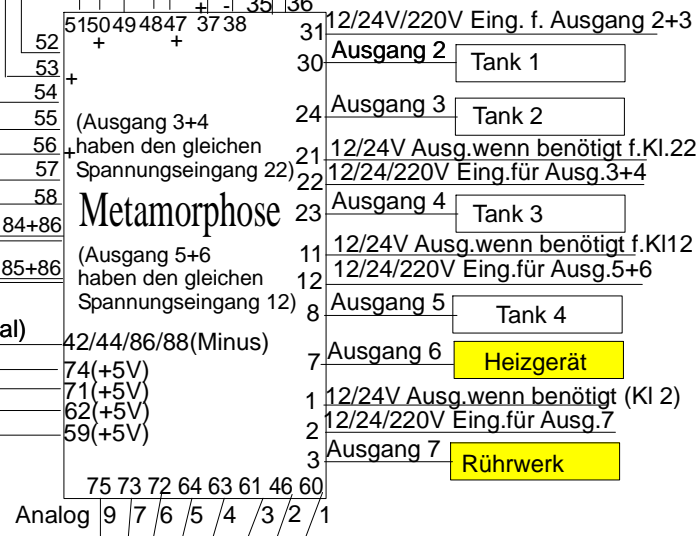

Digital 6

Digital 7

Digital 8

Trafo 12/24V DC

220V Verdrahtung
(nur eine Phase wird
über die Klemme geführt)

Trafo 12/24V DC
(optional)

Nur 12/24V
Ausgang 1

Messung 1 Messung 2 Messung 3 Messung 4 Messung 5 Messung 6 Messung 7 Messung 8

Tank 1

Tank 2

Temp-
eratur
Maische

Tank 3

Tank 4

Telefon an Klemme 99 und 100

=Standard-Belegung Maischen/Kochen

externe Verdrahtung Hausbrauerei-Steuerung